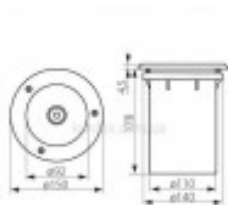

Encastrable de sol - ampoule led E27

Product codes:

Reference: KA07195
EAN13: 5905339071958

Product attributes:

Encastrable de sol pour ampoule led E27 (ampoule non fournie)

Diamètre extérieur du spot encastrable : 150 mm

Diamètre d'encastrement : 110 mm

Hauteur : 178mm

INOX : 304

IP67 : étanche

Norme CE, RoHS, ISO 9001:2000

Ce support s'alimente directement en 240 V AC, installation intérieur comme extérieur

Ce spot est positionné en général tous les 1 à 2 mètres.
Attention lors de la pose il est important de prévoir un drainage sous le spot, ou de mettre un joint de silicone entre la collerette et le sol pour qu'il soit entièrement étanche

Product gallery:

Product features:

Culot: E27

Hauteur: 178 mm

Diamètre: 150 mm

IP: IP 67