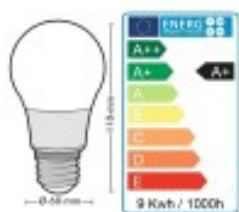

Lot de 10 Ampoules LED E27 9W eq 60W 806lm

Product codes:

Reference: AR9899
EAN13: 3700710819899

Product attributes:

Température de Couleur: BLANC CHAUD 2700K, Blanc Neutre 4000K, Blanc Froid 6000K

Lot de 10 Ampoules LED E27 Gros culot a vis de 9W (nouvelle technologie même puissance qu'une ampoule led de 10W)

Ces ampoules remplacent parfaitement les ampoules E27 gros culot a vis standard de 60W avec seulement 9W de consommation soit plus de 80% d'économie d'énergie.

Norme CE, ROHS, EMC

Caracteristiques :

Lumens : 806 LM
Angle de diffusion : 280°

Dimensions :
Hauteur : 110mm
Diamètre : 60mm

Label énergétique A+
NON Dimmable

Product gallery:

Product features:

Culot: E27

Forme Globe: A60

Puissance: 9W

Alimentation: 220V

Lumens: 806

Angle: 280°

Variateur: Non

Puissance restituée: Env 60W

Type d'allumage: Instantané

IP: IP 20

Garantie constructeur: 2 ans